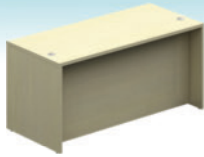

Desk Shell - Full Mod
GEB-GBR241180 72"w x 36"d \$1,007
GEB-GBR240180 72"w x 30"d \$977
GEB-GBR240165 65"w x 30"d \$945
GEB-GBR240150 60"w x 30"d \$765

File/File Pedestal
GEB-GBR307* 16"w x 28"d x 28"h \$870
GEB-GBR300* 16"w x 18"d x 28"h \$792